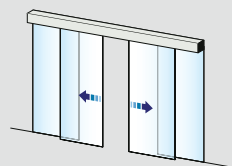

Kačenje na zid, samo vrata