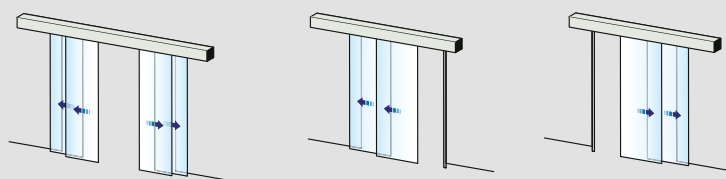

Kačenje na zid, samo vrata