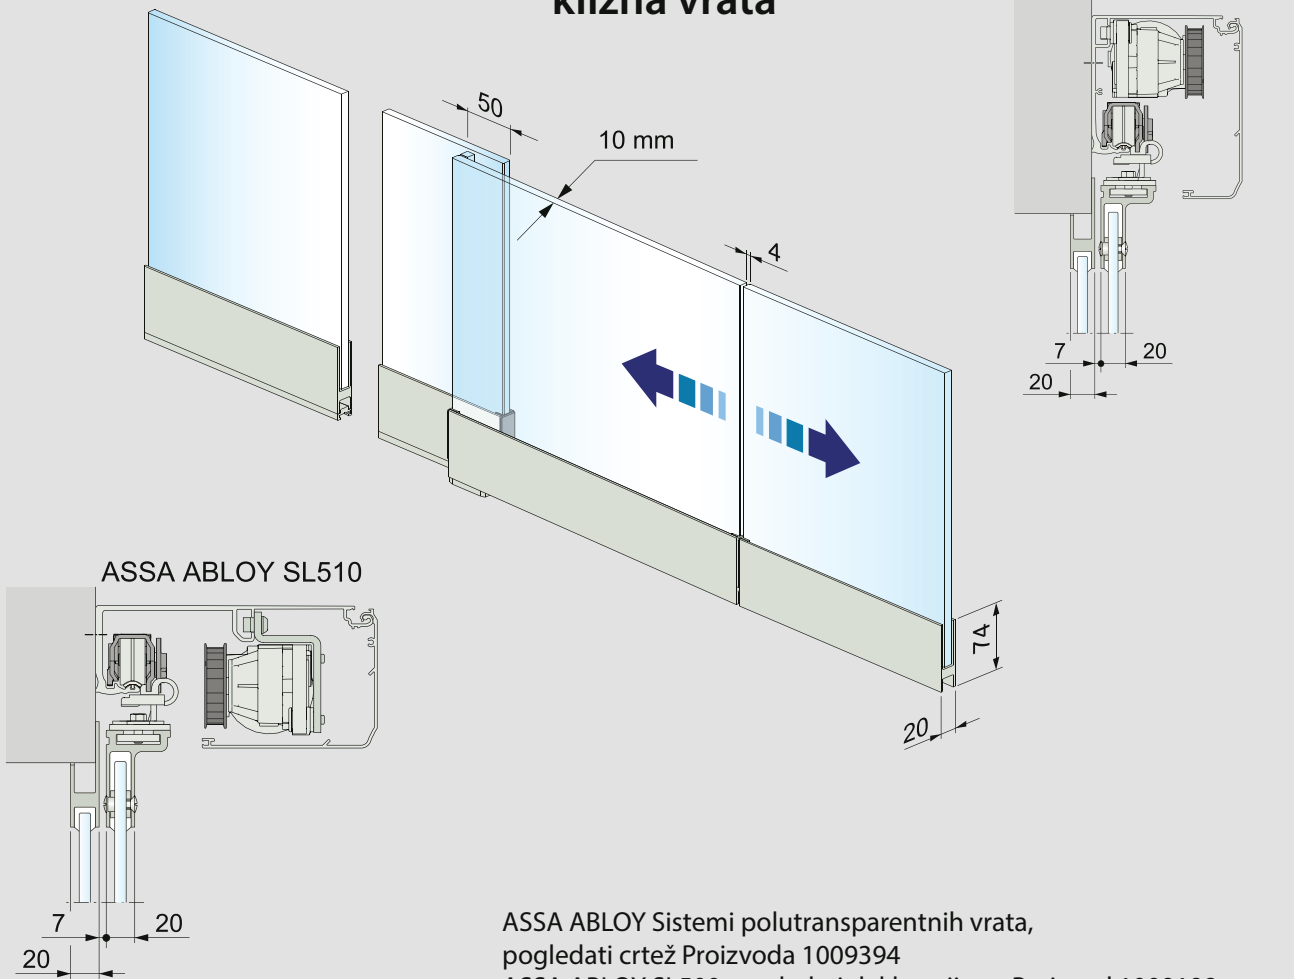

ASSA ABLOY Polutransparentna klizna vrata

ASSA ABLOY Sistemi polutransparentnih vrata,
pogledati crtež Proizvoda 1009394
ASSA ABLOY SL500, pogledati deklaraciju za Proizvod 1009198
ASSA ABLOY SL510, pogledati deklaraciju za Proizvod 1009788