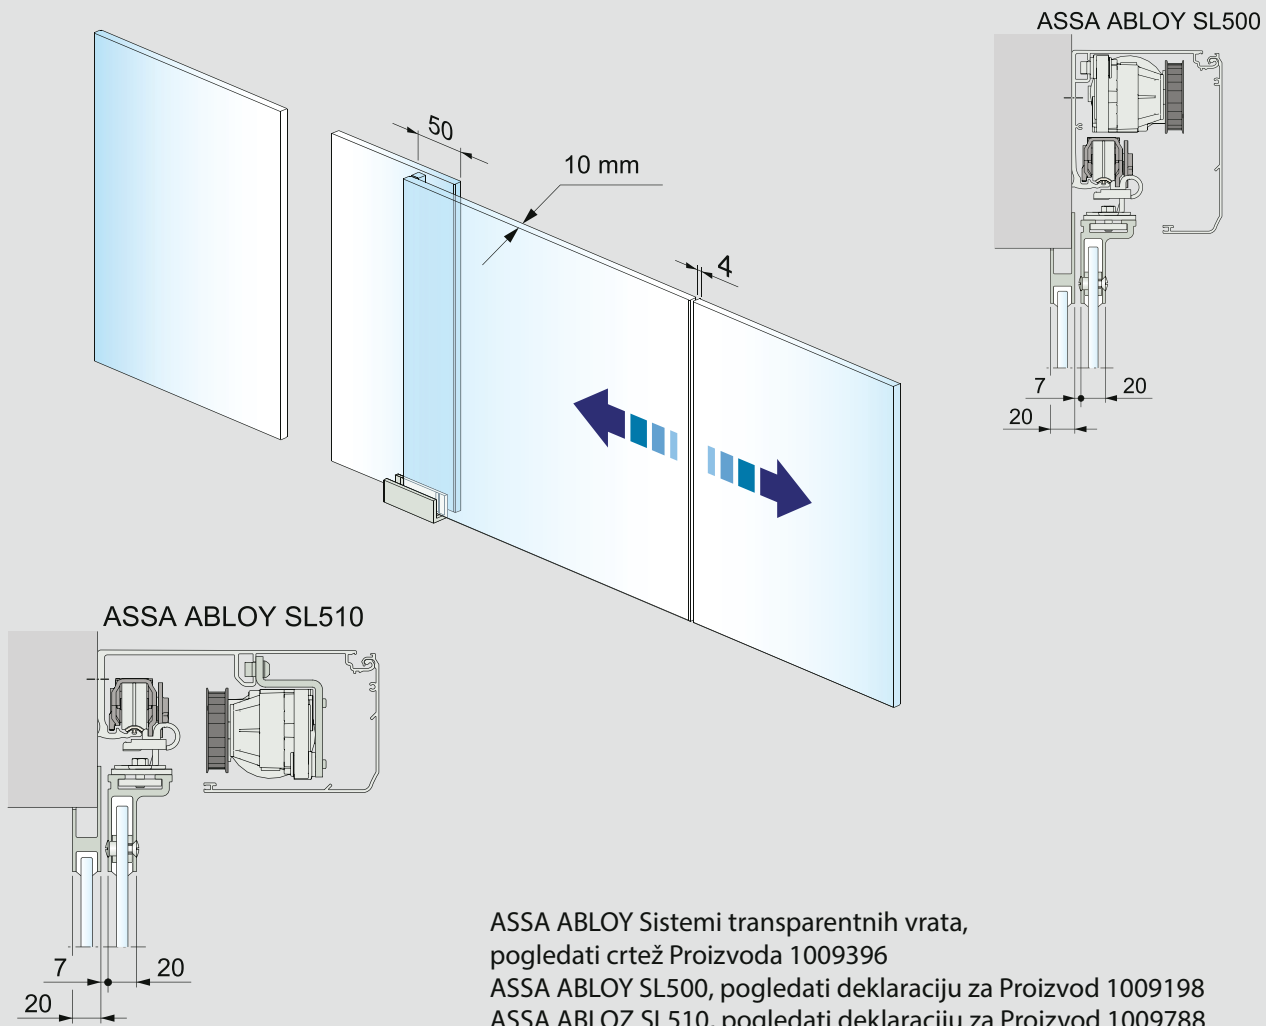

ASSA ABLOY Transparentna klizna vrata

Kačenje na zid, samo vrata

Kačenje na zid, vrata i bočna fiksna krila