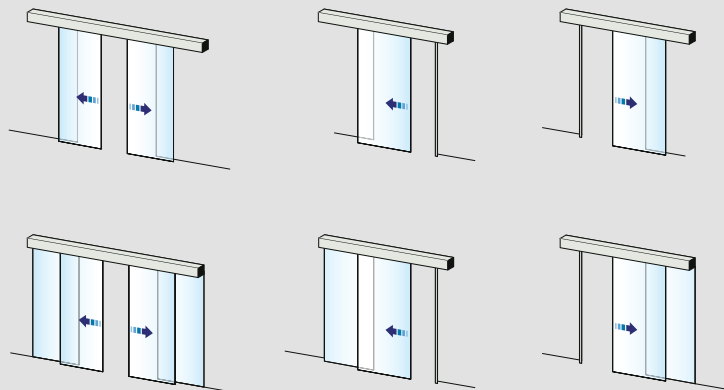

Kačenje na zid, samo vrata

Kačenje na zid, vrata i bočna fiksna krila