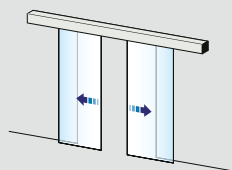

ASSA ABLOY Transparentna klizna vrata