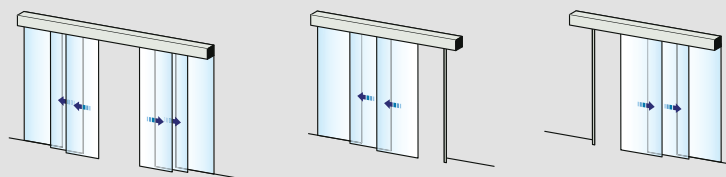

Kačenje na zid, vrata i bočna fiksna krila