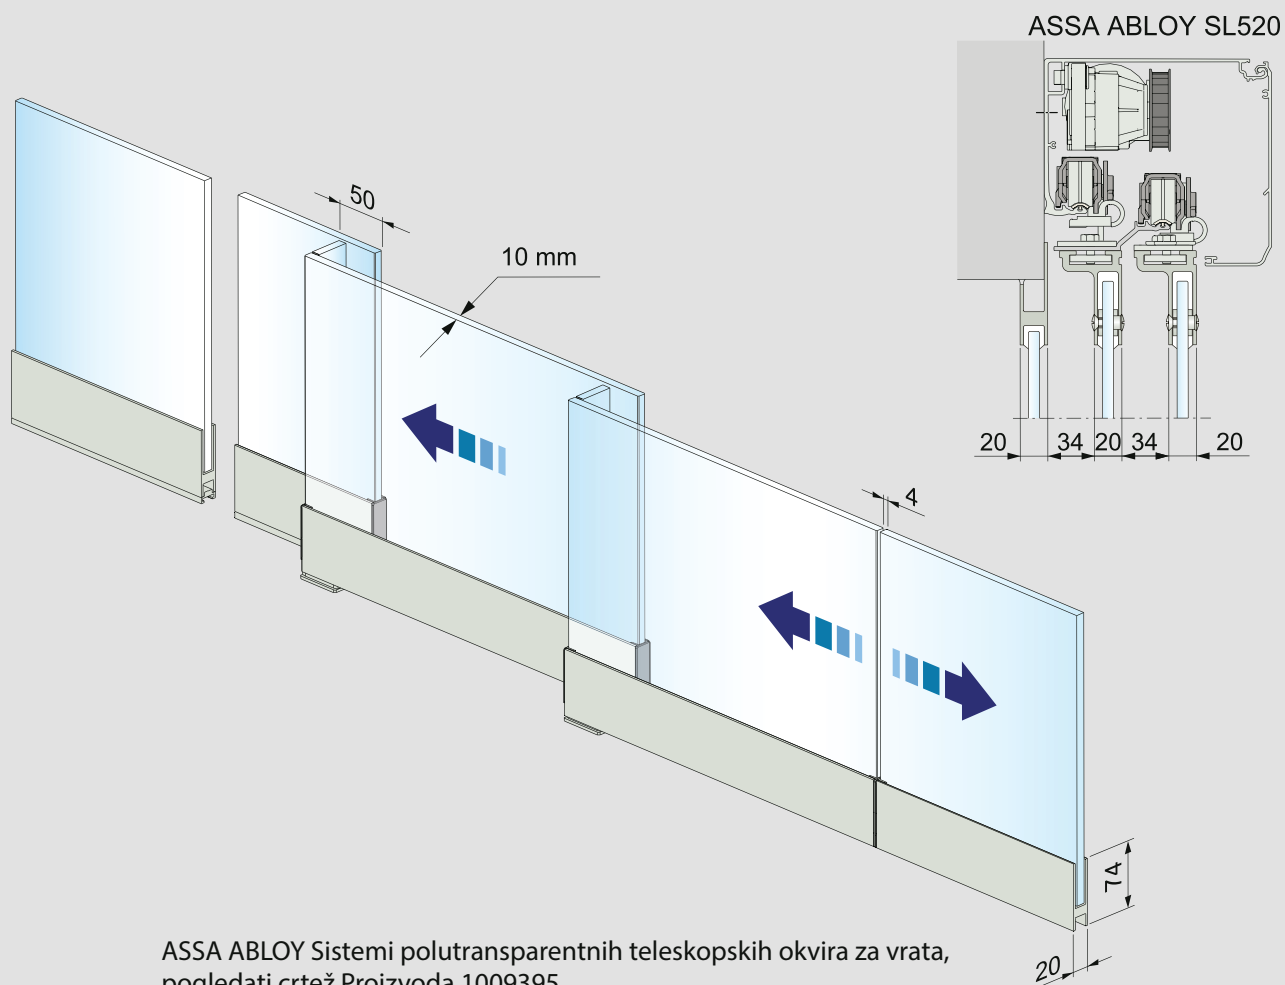

ASSA ABLOY Polutransparentna teleskopska klizna vrata

ASSA ABLOY Sistemi polutransparentnih teleskopskih okvira za vrata,
pogledati crtež Proizvoda 1009395
ASSA ABLOY SL520, pogledati deklaraciju za Proizvod 1009199